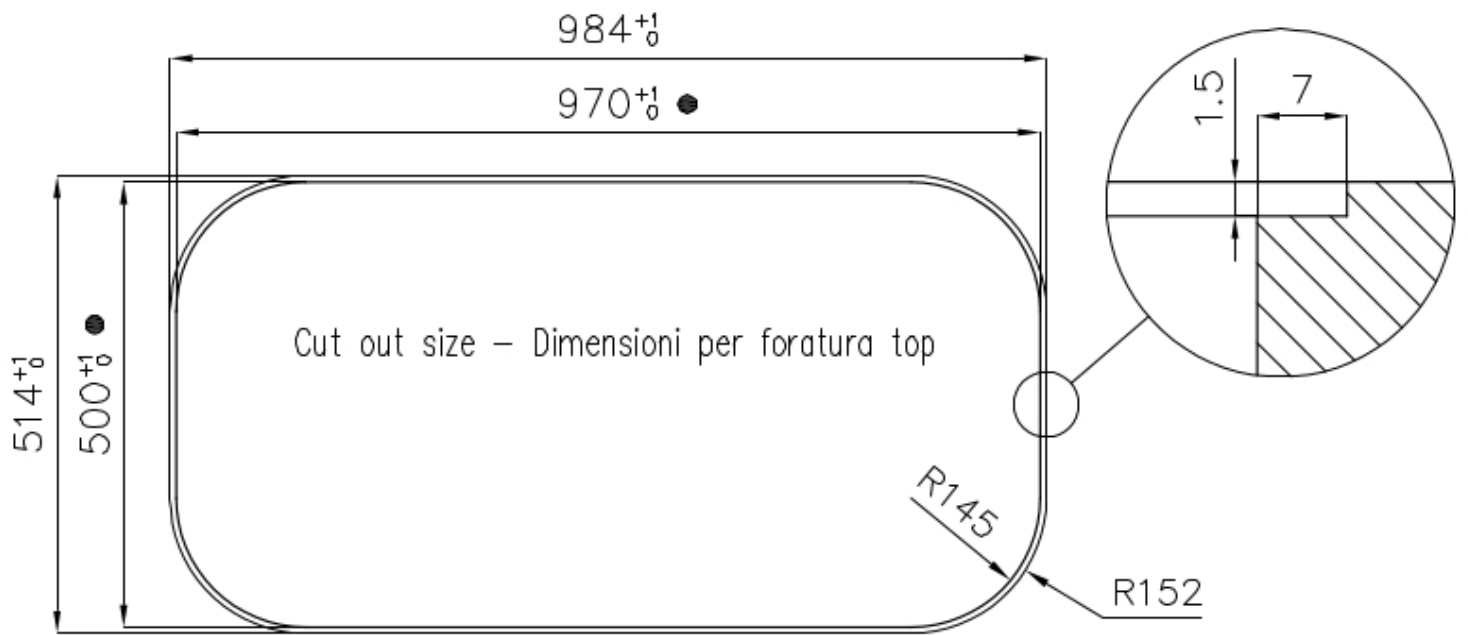

### 细节

表面处理 拉丝 Foster

质地 拉丝 Foster

边型和安装方式 平嵌

材料 AISI 304 不锈钢

底座 100 cm

尺寸 983x513 mm

标准配件 固定钩, 垫圈, 下水器, 溢水口和虹吸管, 纸板盒包装

龙头孔 1个定位孔

安装孔 [View technical data sheet](#)

下水器 否

---

宽 98 cm

---

盆内尺寸 910x440mm

---

单槽/双槽 单槽

---

下水组件 3,5" 下水器

---

## 特点

高厚度 1mm厚的钢。相当大的厚度，保证了最大的坚固性和耐用性。

---

3.5" 下水器提篮 Foster®水槽均配备了3.5"下水器，有可防止固体颗粒流入下水器的实用篮式塞。3.5"下水器允许使用Foster®碎渣机，可与所有型号兼容。

---

深盆 得益于先进的生产技术，该洗碗盆的重要深度超过20厘米，可以在所有洗涤操作中提供极大的灵活性和实用性。

---

- Built-in cut out for FTS - Foratura per installazione FTS