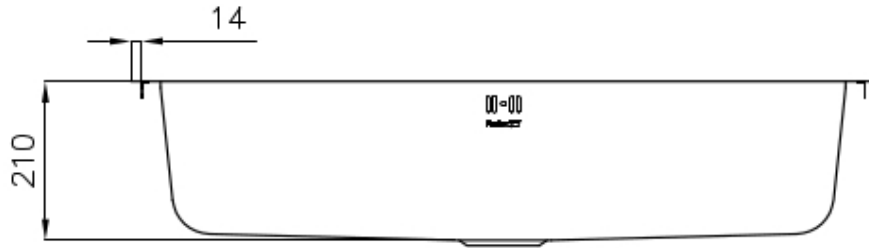

单槽/双槽 单槽

---

下水组件 3,5" 下水器

---

## 特点

高厚度 1mm厚的钢。相当大的厚度，保证了最大的坚固性和耐用性。

---

3.5" 下水器提篮 Foster®水槽均配备了3.5"下水器，有可防止固体颗粒流入下水器的实用篮式塞。3.5"下水器允许使用Foster®碎渣机，可与所有型号兼容。

---

深盆 得益于先进的生产技术，该洗碗盆的重要深度超过20厘米，可以在所有洗涤操作中提供极大的灵活性和实用性。

---

- Built-in cut out for FTS - Foratura per installazione FTS