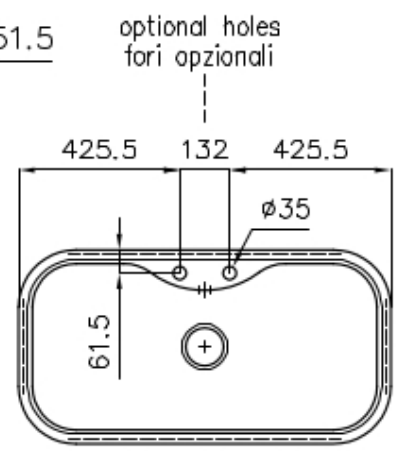

### 细节

表面处理 拉丝 Foster

质地 拉丝 Foster

边型和安装方式 平嵌

材料 AISI 304 不锈钢

底座 100 cm

尺寸 983x513 mm

标准配件 固定钩, 垫圈, 下水器, 溢水口和虹吸管, 纸板盒包装

龙头孔 1个定位孔

安装孔 [View technical data sheet](#)

下水器 否

---

宽 98 cm

---

盆内尺寸 910x440mm

---

单槽/双槽 单槽

---

下水组件 3,5" 下水器

---

## 特点

高厚度 1mm厚的钢。相当大的厚度，保证了最大的坚固性和耐用性。

---

3.5" 下水器提篮 Foster®水槽均配备了3.5"下水器，有可防止固体颗粒流入下水器的实用篮式塞。3.5"下水器允许使用Foster®碎渣机，可与所有型号兼容。

---

深盆 得益于先进的生产技术，该洗碗盆的重要深度超过20厘米，可以在所有洗涤操作中提供极大的灵活性和实用性。

---

- Built-in cut out for FTS - Foratura per installazione FTS