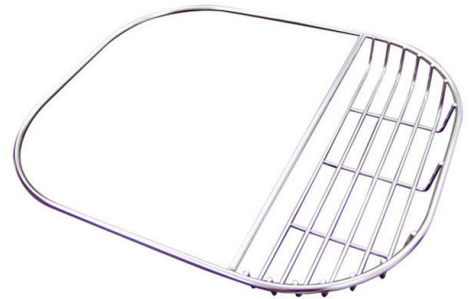

## OPTIONAL ACCESSORIES

**Twin 伊罗科木砧板**  
8644 003

**不锈钢爪篱**  
8154 000

**不锈钢背板**  
8100 154

**不锈钢背板**  
8100 111

**伊罗科木砧板**  
8659 112

**托架**  
8100 112

**白托盘**  
8152 100

\* 仅与附件结合使用 8100 112

**白爪篱**  
8151 100