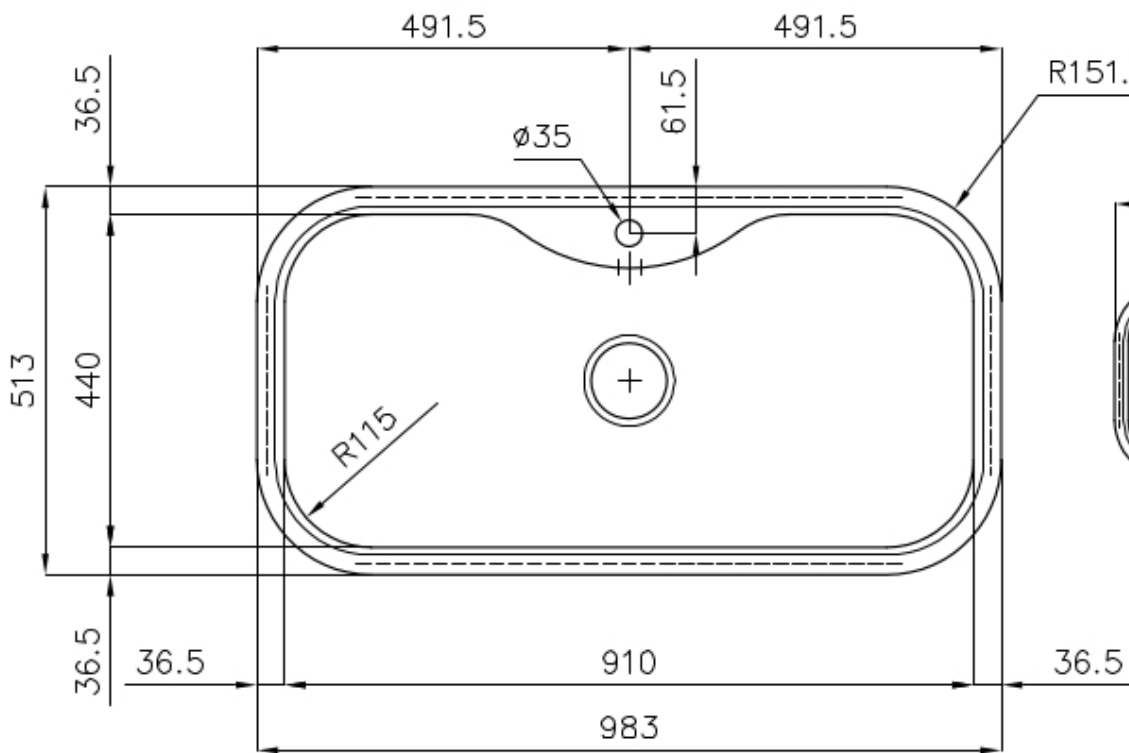

### 细节

表面处理 拉丝 Foster

质地 拉丝 Foster

边型和安装方式 平嵌

材料 AISI 304 不锈钢

底座 100 cm

尺寸 983x513 mm

标准配件 固定钩, 垫圈, 下水器, 溢水口和虹吸管, 纸板盒包装

龙头孔 1个定位孔

安装孔 [View technical data sheet](#)

下水器 否

---

宽 98 cm

---

盆内尺寸 910x440mm

---

单槽/双槽 单槽

---

下水组件 3,5" 下水器

---

## 特点

高厚度 1mm厚的钢。相当大的厚度，保证了最大的坚固性和耐用性。

---

3.5" 下水器提篮 Foster®水槽均配备了3.5"下水器，有可防止固体颗粒流入下水器的实用篮式塞。3.5"下水器允许使用Foster®碎渣机，可与所有型号兼容。

---

深盆 得益于先进的生产技术，该洗碗盆的重要深度超过20厘米，可以在所有洗涤操作中提供极大的灵活性和实用性。

---

- Built-in cut out for FTS - Foratura per installazione FTS